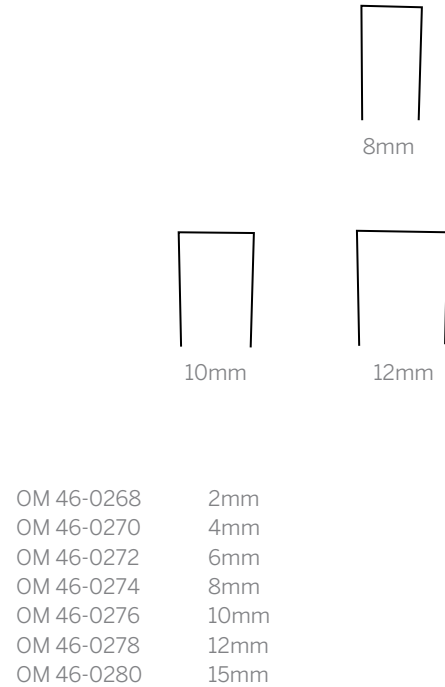

## HOKE OSTEOTOME

5 1/4" (140mm) straight

## HOKE CHISEL

5 1/4" (133mm)  
straight

## SHEEHAN OSTEOTOME

6 1/4" (159mm)  
straight

OM 58-0102      OM 58-0104

OM 58-0100 straight  
OM 58-0102 curved, guard right  
OM 58-0104 curved, guard left