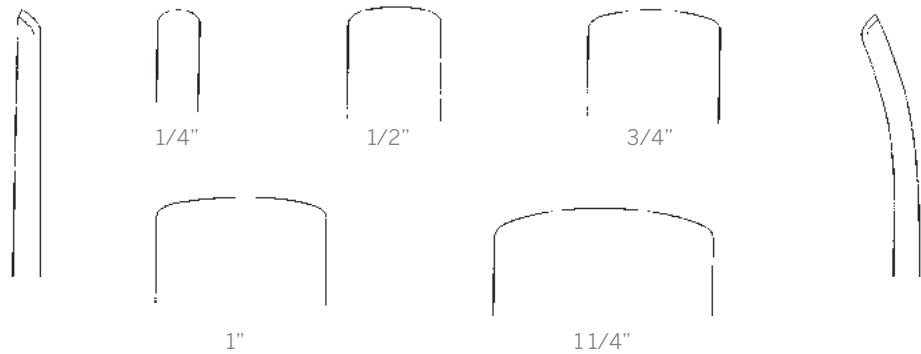

9" (229mm) Straight

OM 46-0387	1/4" (6mm)
OM 46-0388	3/8" (10mm)
OM 46-0389	1/2" (13mm)
OM 46-0390	5/8" (16mm)
OM 46-0391	3/4" (19mm)
OM 46-0392	7/8" (22mm)
OM 46-0393	1" (25mm)
OM 46-0394	1 1/8" (29mm)
OM 46-0395	1 1/4" (31mm)
OM 46-0401	1 1/2" (38mm)

9" (229mm) Curved

OM 46-0402	1/4" (6mm)
OM 46-0403	3/8" (10mm)
OM 46-0404	1/2" (13mm)
OM 46-0405	5/8" (16mm)
OM 46-0407	3/4" (19mm)
OM 46-0408	7/8" (22mm)
OM 46-0409	1" (25mm)
OM 46-0410	1 1/8" (29mm)
OM 46-0411	1 1/4" (31mm)
OM 46-0412	1 1/2" (38mm)

HIBBS GOUGE