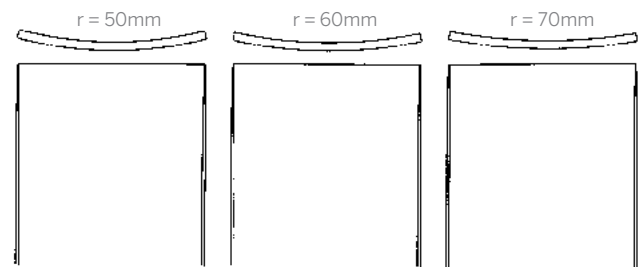

OM 49-0640

OM 49-0644

OM 49-0648

- OM 49-0640 1" width, 50mm radius
- OM 49-0644 1" width, 60mm radius
- OM 49-0648 1" width, 70mm radius

Blades should be discarded after use.

**GOUGE BLADES**