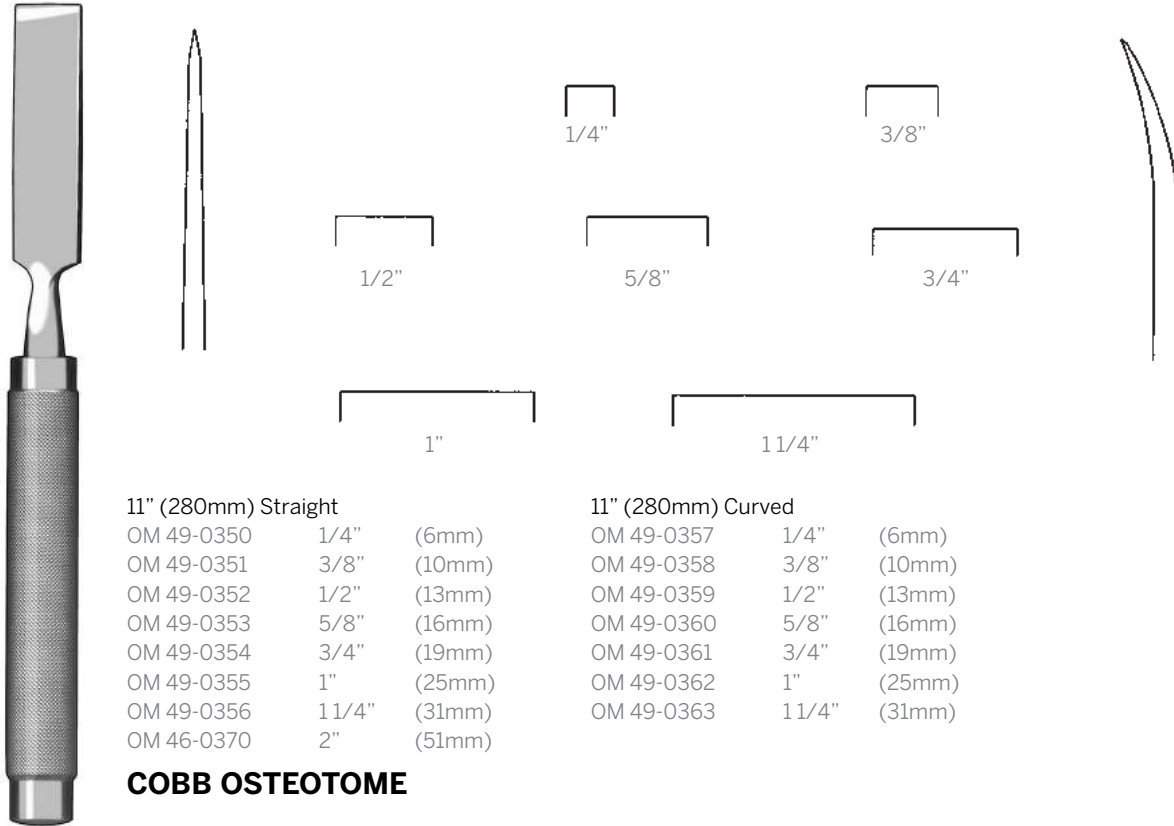

**HIBBS CHISEL**

Racks for Hibbs Gouge are shown in Section AA.

9" (229mm) Straight

OM 46-0387	1/4" (6mm)
OM 46-0388	3/8" (10mm)
OM 46-0389	1/2" (13mm)
OM 46-0390	5/8" (16mm)
OM 46-0391	3/4" (19mm)
OM 46-0392	7/8" (22mm)
OM 46-0393	1" (25mm)
OM 46-0394	1 1/8" (29mm)
OM 46-0395	1 1/4" (31mm)
OM 46-0401	1 1/2" (38mm)

9" (229mm) Curved

OM 46-0402	1/4" (6mm)
OM 46-0403	3/8" (10mm)
OM 46-0404	1/2" (13mm)
OM 46-0405	5/8" (16mm)
OM 46-0407	3/4" (19mm)
OM 46-0408	7/8" (22mm)
OM 46-0409	1" (25mm)
OM 46-0410	1 1/8" (29mm)
OM 46-0411	1 1/4" (31mm)
OM 46-0412	1 1/2" (38mm)

**HIBBS GOUGE**

**SHOULDER PENETRATING GOUGE**

**SWAN NECK GOUGE**

**COBB OSTEOTOME**

OM 49-0030  
straight  
5/32" (7mm) blade width

OM 49-0032  
medium curve  
5/32" (7mm) blade width

OM 49-0034  
strong curve  
5/32" (7mm) blade width

**ENDOSCOPIC HIBBS GOUGE**

OM 55-0642  
18 1/2" (470mm) with stainless steel handle  
3/8" (10mm) tip width straight  
3 1/2" tip length  
10 3/4" shaft length  
4 1/4" handle length  
.45" (11.5mm) shaft diameter