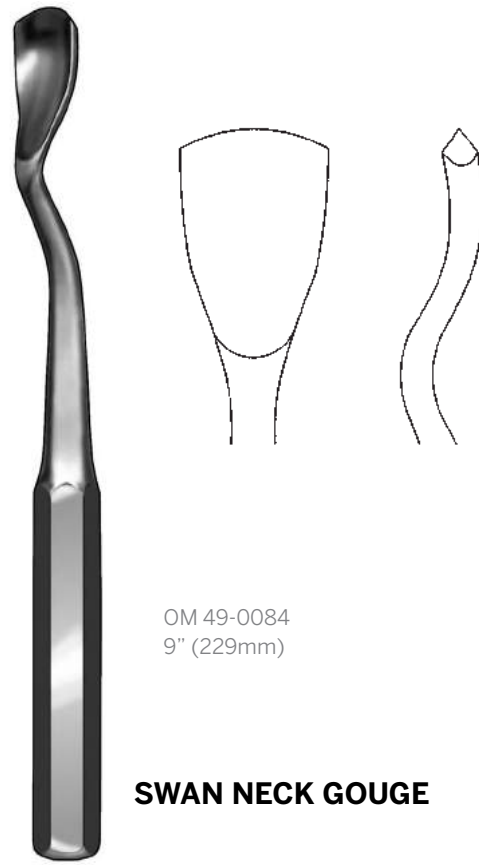

SWAN NECK GOUGE