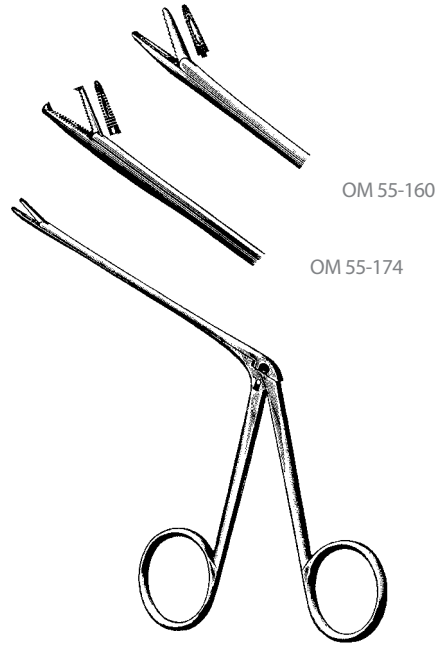

OM 57-0110
Small

OM 57-0112
Medium

OM 57-0114
Large

OM 57-0110 small
OM 57-0112 medium
OM 57-0114 large

HALLE-TIECK SPECULUM

5 1/2" (140mm)

OM 57-0098
infant

OM 57-0100
adult

OM 57-098

KILLIAN NASAL SPECULUM

6" (152mm)

OM 57-0058 2" blade

OM 57-0064 3" blade

OM 57-0070 3 1/2" blade

**AUFRICHT NASAL
RETRACTOR**

OM 57-0120
6 1/2" (165mm)
solid blade

HARTMANN ALLIGATOR FORCEPS

OM 55-0160 3 1/2" (89mm) serrated
OM 55-0162 5 1/2" (140mm) serrated
OM 55-0164 6 1/2" (165mm) serrated
OM 55-0174 3 1/2" (89mm) 1x2 teeth serrated

**HARTMANN EAR
DRESSING FORCEPS**

OM 57-0140
#6

COAKLEY ANTRUM CURETTES
6 3/4" (171mm)

00

0

1

2

3

Straight blunt