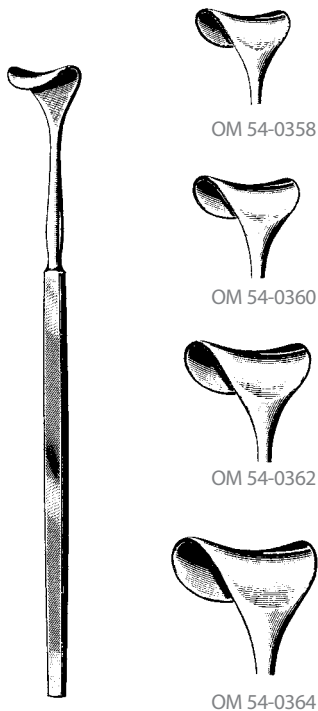

Angled sharp

- OM 56-0091 #00
- OM 56-0092 #0
- OM 56-0093 #1
- OM 56-0094 #2
- OM 56-0095 #3

BUCK CURETTE
6 1/2" (165mm)

- OM 56-0284 C-128
- OM 56-0312 C-256
- OM 56-0318 C-512
- OM 56-0330 C-1024
- OM 56-0334 C-2048
- OM 56-0342 set of five

TUNING FORK
Aluminum alloy

BARRAQUER EYE SPECULUM

1 3/4" (44mm)
 OM 54-0108 OM 54-0110
 small blades large blades
 10mm wide 15mm wide

GRAEFE EYE SPECULUM

OM 54-0080
 3 1/2" (89mm)

DESMARRES LID RETRACTOR

5 1/2" (140mm)
 OM 54-0358 #1 11mm
 OM 54-0360 #2 13mm
 OM 54-0362 #3 15mm
 OM 54-0364 #4 17mm

MEYHOEFFER CURETTE

5" (127mm)
 OM 54-0307 #2/0 1.0mm
 OM 54-0309 #0 1.5mm
 OM 54-0311 #1 1.7mm
 OM 54-0313 #2 2.0mm

OM 54-0330 OM 54-0332 OM 54-0334

GRAEFE STRABISMUS HOOK

5 1/2" (140mm)

- OM 54-0330 small
- OM 54-0332 medium
- OM 54-0334 large

BOWMAN LACRIMAL PROBES

5" (127mm) sterling

- OM 54-0713 size 0000/000
- OM 54-0715 size 00/0
- OM 54-0717 size 1/2
- OM 54-0719 size 3/4
- OM 54-0721 size 5/6
- OM 54-0723 size 7/8

SCHIOTZ TONOMETER

- OM 53-0056 straight scale
- OM 53-0058 straight scale with Allen Plunger
- OM 53-0060 improved, inclined scale
- OM 53-0062 improved, inclined scale with Allen Plunger