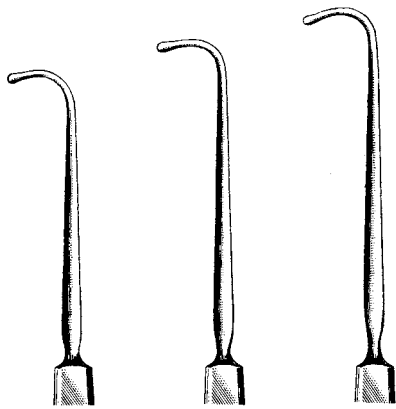

Angled sharp

- OM 56-0091 #00
- OM 56-0092 #0
- OM 56-0093 #1
- OM 56-0094 #2
- OM 56-0095 #3

BUCK CURETTE
6 1/2" (165mm)

- OM 56-0284 C-128
- OM 56-0312 C-256
- OM 56-0318 C-512
- OM 56-0330 C-1024
- OM 56-0334 C-2048
- OM 56-0342 set of five

TUNING FORK
Aluminum alloy

BARRAQUER EYE SPECULUM

1 3/4" (44mm)
 OM 54-0108 OM 54-0110
 small blades large blades
 10mm wide 15mm wide

GRAEFE EYE SPECULUM

OM 54-0080
 3 1/2" (89mm)

DESMARRES LID RETRACTOR

5 1/2" (140mm)
 OM 54-0358 #1 11mm
 OM 54-0360 #2 13mm
 OM 54-0362 #3 15mm
 OM 54-0364 #4 17mm

MEYHOEFFER CURETTE

5" (127mm)
 OM 54-0307 #2/0 1.0mm
 OM 54-0309 #0 1.5mm
 OM 54-0311 #1 1.7mm
 OM 54-0313 #2 2.0mm

OM 54-0330 OM 54-0332 OM 54-0334

GRAEFE STRABISMUS HOOK

5 1/2" (140mm)

- OM 54-0330 small
- OM 54-0332 medium
- OM 54-0334 large

BOWMAN LACRIMAL PROBES

5" (127mm) sterling

- OM 54-0713 size 0000/000
- OM 54-0715 size 00/0
- OM 54-0717 size 1/2
- OM 54-0719 size 3/4
- OM 54-0721 size 5/6
- OM 54-0723 size 7/8

SCHIOTZ TONOMETER

- OM 53-0056 straight scale
- OM 53-0058 straight scale with Allen Plunger
- OM 53-0060 improved, inclined scale
- OM 53-0062 improved, inclined scale with Allen Plunger