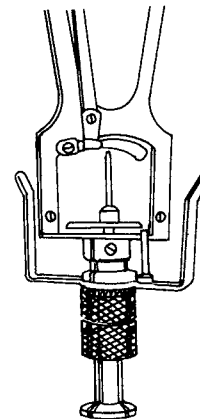

MEYHOEFFER CURETTE

5" (127mm)
 OM 54-0307 #2/0 1.0mm
 OM 54-0309 #0 1.5mm
 OM 54-0311 #1 1.7mm
 OM 54-0313 #2 2.0mm

OM 54-0330 OM 54-0332 OM 54-0334

GRAEFE STRABISMUS HOOK

5 1/2" (140mm)

- OM 54-0330 small
- OM 54-0332 medium
- OM 54-0334 large

BOWMAN LACRIMAL PROBES

5" (127mm) sterling

- OM 54-0713 size 0000/000
- OM 54-0715 size 00/0
- OM 54-0717 size 1/2
- OM 54-0719 size 3/4
- OM 54-0721 size 5/6
- OM 54-0723 size 7/8

SCHIOTZ TONOMETER

- OM 53-0056 straight scale
- OM 53-0058 straight scale with Allen Plunger
- OM 53-0060 improved, inclined scale
- OM 53-0062 improved, inclined scale with Allen Plunger

OM 53-0058
OM 53-0062

DIX SPUD AND NEEDLE
OM 54-0272
in reversible screw handle

Needle
OM 54-0280
5" (127mm)
2 x 5mm blade

Davis
OM 54-0282
4 3/4" (121mm)
0.8mm blade

Ellis
OM 54-0284
4 1/2" (114mm)
curved
1.2mm blade