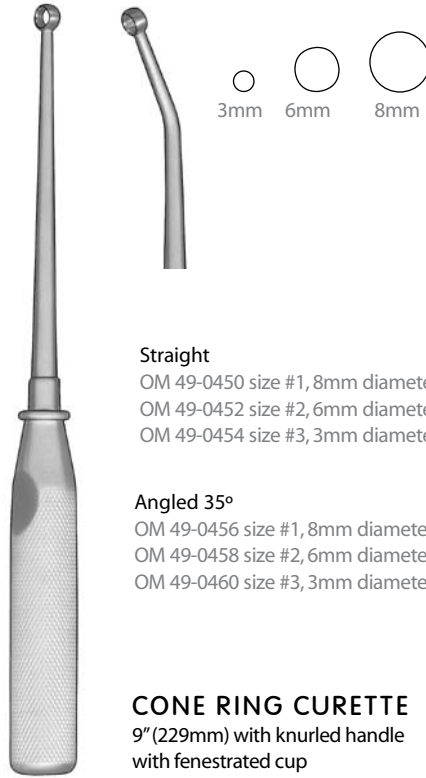

See Section AA for Cobb Rack.

0

- OM 55-0680 10" (250mm)
- OM 55-0684 11 1/2" (292mm)

2

- OM 55-0681 10" (250mm)
- OM 55-0685 11 1/2" (292mm)

6

- OM 55-0682 10 1/4" (260mm)
- OM 55-0686 12" (305mm)

RING CURETTE

Hollow handle with fenestrated cup

BONE CURETTES

Straight

OM 49-0450 size #1, 8mm diameter
 OM 49-0452 size #2, 6mm diameter
 OM 49-0454 size #3, 3mm diameter

Angled 35°

OM 49-0456 size #1, 8mm diameter
 OM 49-0458 size #2, 6mm diameter
 OM 49-0460 size #3, 3mm diameter

OM 55-0523 17" (432mm) straight
3mm x 6mm cup
2.7" tip length
9.3" shaft length
5" handle length
.285" (7.2mm) shaft diameter

OM 55-0533 17" (432mm) 40° angle
3mm x 6mm cup
2.7" tip length
9.3" shaft length
5" handle length
.285" (7.2mm) shaft diameter

OM 55-0543 20" (508mm) 40° angle
3mm x 6mm cup
3.5" tip length
10" shaft length
6.5" handle length
.45" (11.5mm) shaft diameter

OM 55-0556 20" (508mm) 30° angle
6mm x 9mm cup
3.5" tip length
10" shaft length
6.5" handle length
.45" (11.5mm) shaft diameter