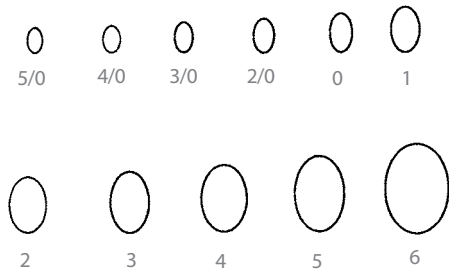

BONE CURETTES

7" (178mm) straight

- OM 46-0511 #5/0
- OM 46-0512 #4/0
- OM 46-0513 #3/0
- OM 46-0515 #2/0
- OM 46-0517 #0
- OM 46-0519 #1
- OM 46-0521 #2
- OM 46-0523 #3
- OM 46-0525 #4
- OM 46-0529 #5
- OM 46-0531 #6

7" (178mm) angled 45°

- OM 46-0511A #5/0
- OM 46-0512A #4/0
- OM 46-0513A #3/0
- OM 46-0515A #2/0
- OM 46-0517A #0
- OM 46-0519A #1
- OM 46-0521A #2
- OM 46-0523A #3
- OM 46-0525A #4
- OM 46-0529A #5
- OM 46-0531A #6

9" (229mm) straight

- OM 46-0563 #3/0
- OM 46-0564 #2/0
- OM 46-0565 #0
- OM 46-0566 #1
- OM 46-0567 #2
- OM 46-0568 #3
- OM 46-0569 #4
- OM 46-0570 #5
- OM 46-0571 #6

9" (229mm) angled 45°

- OM 49-0009 #4/0
- OM 49-0110 #3/0
- OM 49-0111 #2/0
- OM 49-0112 #0
- OM 49-0113 #1
- OM 49-0114 #2
- OM 49-0115 #3
- OM 49-0116 #4
- OM 49-0117 #5
- OM 49-0118 #6